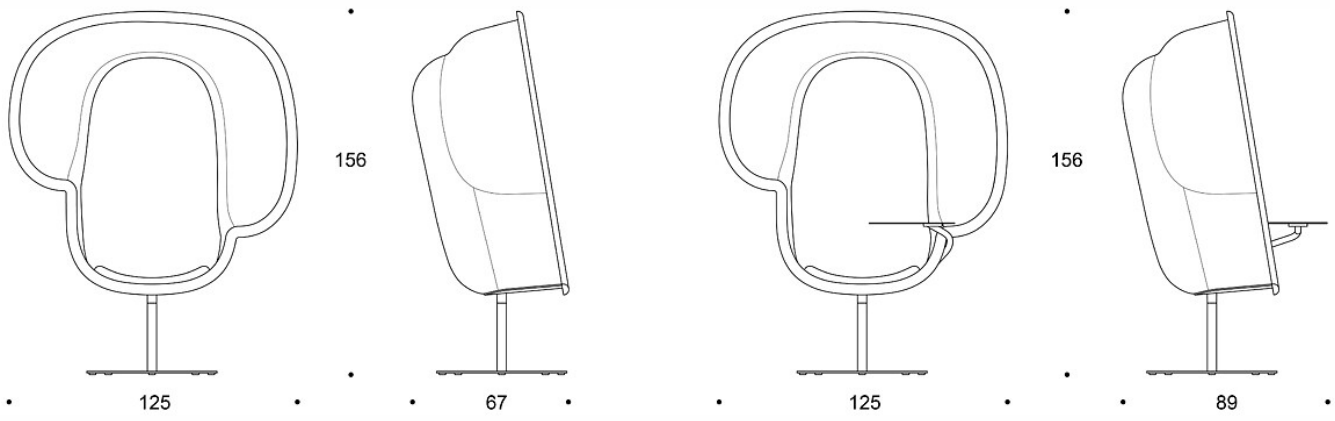

Filttassar

PRODUKTKOD:

671229

TILLBEHÖR:

Roterande sidobord

Ritning:

Standardmaterial: