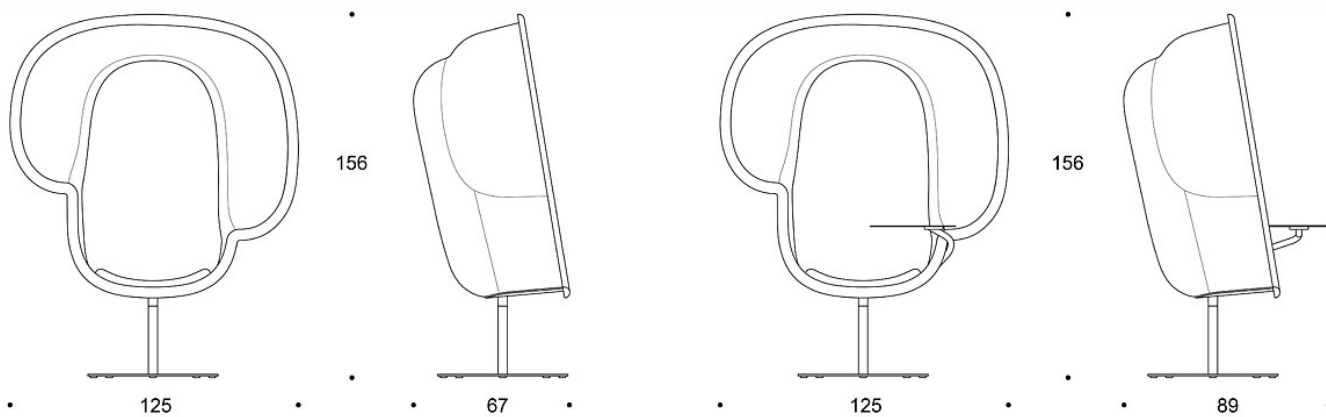

Filttassar

PRODUKTKOD:

671229

TILLBEHÖR:

Roterande sidobord

Ritning:

Standardmaterial: